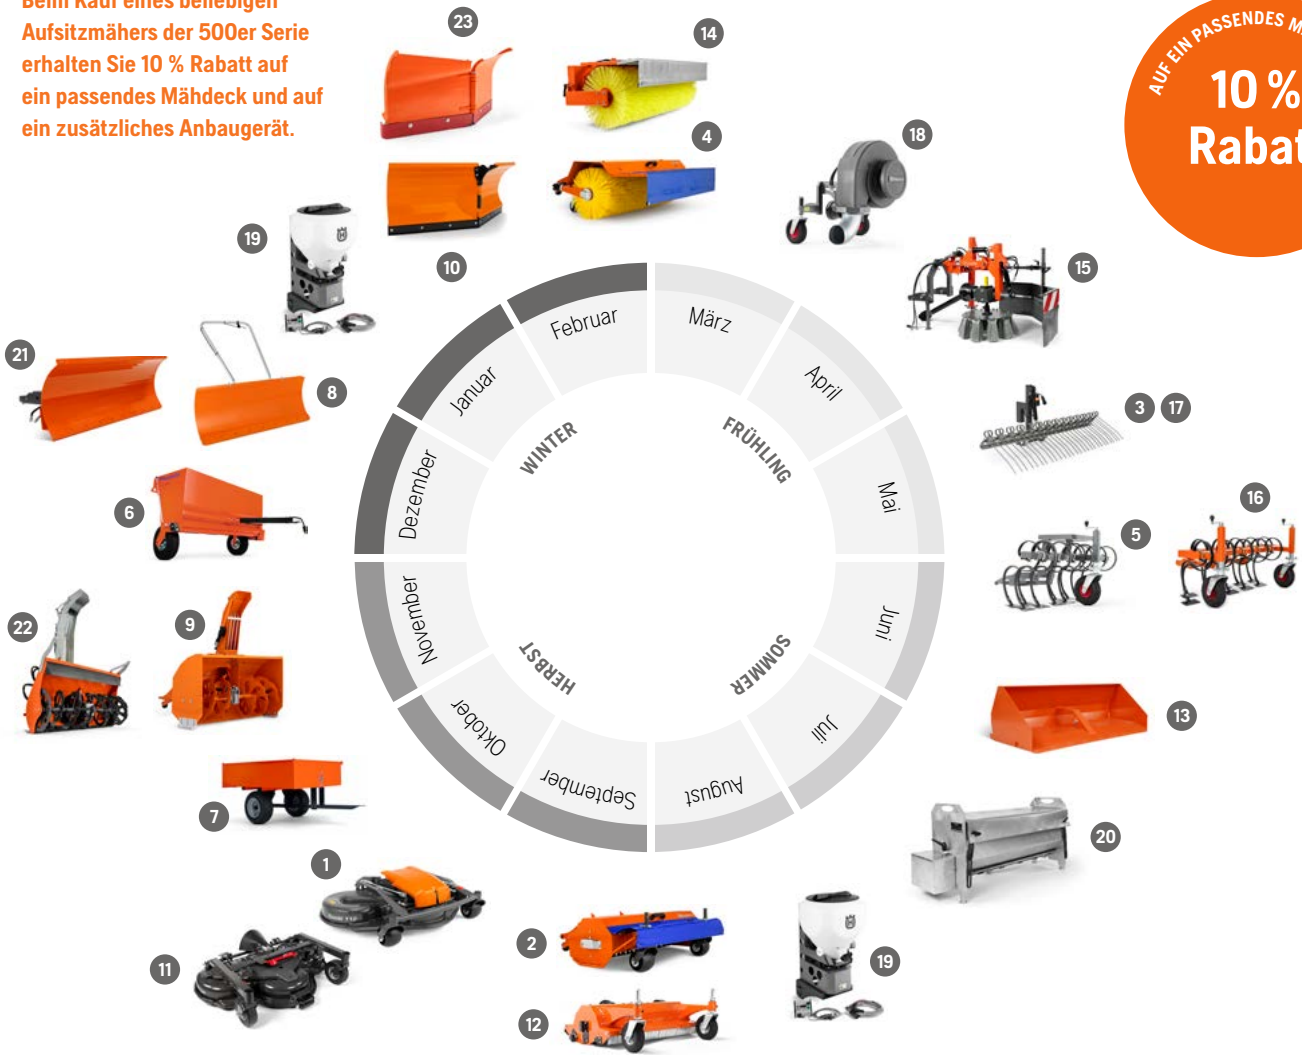

AKTION

Beim Kauf eines beliebigen Aufsitzmähers der 500er Serie erhalten Sie 10 % Rabatt auf ein passendes Mähdeck und auf ein zusätzliches Anbaugerät.

AUF EIN PASSENDES MÄHDECK UND ANBAUGERÄT
**10 %
Rabatt**

Mähdecks und Anbaugeräte passend für Rider P 524X EFI

1 Mähdeck Combi 112/ Combi 122 ab € 2.249,10 statt € 2.499,-	2 Schlegelmäher € 2.816,10 statt € 3.129,-	7 Anhänger Profi € 719,10 statt € 799,-
Mähdeck R137 € 2.969,10 statt € 3.299,-	3 Anbaurechen € 1.799,10 statt € 1.999,-	8 Schneeräumschild € 1.439,10 statt € 1.599,-
Mähdeck Combi 112X/Combi 122X ab € 2.879,10 statt € 3.199,-	4 Kehrmaschine € 2.519,10 statt € 2.799,-	9 Schneefräse € 3.149,10 statt € 3.499,-
Mähdeck R137X € 3.779,10 statt € 4.199,-	5 Schotterharke € 2.024,10 statt € 2.249,-	10 Schneepflug € 4.409,10 statt € 4.899,-
	6 Streuwagen € 1.619,10 statt € 1.799,-	

Mähdecks und Anbaugeräte passend für Rider P 525DX

11 Mähdeck Combi 132/ Combi 155 ab € 3.869,10 statt € 4.299,-	15 Wildkrautbürste € 7.469,10 statt € 8.299,-	20 Kastenstreuer € 2.699,10 statt € 2.999,-
Mähdeck Combi 132X/Combi 155X ab € 4.679,10 statt € 5.199,-	16 Schotterharke € 2.519,10 statt € 2.799,-	21 Schneeräumschild € 2.249,10 statt € 2.499,-
12 Schlegelmäher € 7.649,10 statt € 8.499,-	17 Anbaurechen € 1.799,10 statt € 1.999,-	22 Schneefräse € 8.099,10 statt € 8.999,-
13 Transportschaufel € 1.799,10 statt € 1.999,-	18 Anbaubläser € 4.859,10 statt € 5.399,-	23 Schneepflug € 4.499,10 statt € 4.999,-
14 Kehrmaschine € 5.759,10 statt € 6.399,-	19 Zyklon-Streuer € 4.319,10 statt € 4.799,-